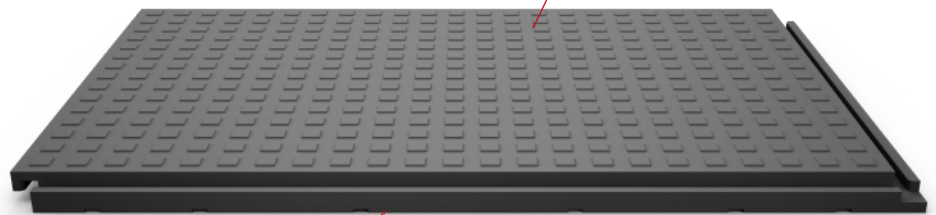

## Systema Cargo

**Material:**

PVC aus Recycling

**Maße in mm:**

1200 x 800 x 43

**Gewicht pro Panel:**

ca. 32 kg

**Oberfläche & Farbe:**

2mm Profil einseitig  
schwarz-bunt

**Traglast:**

ca. 40t (Abhängig vom  
Untergrund)

**Transport pro LKW:**

720 St (633 m<sup>2</sup>)

0,88m<sup>2</sup>  
Nutzfläche  
pro Panel

Profil 2mm

Overlap-  
Panel